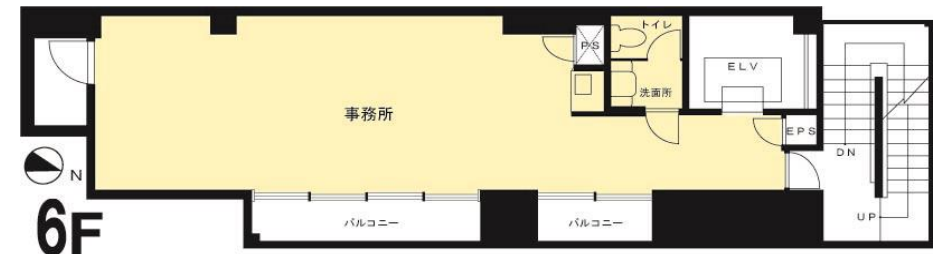

参考写真

■平面図

※図面と現況が異なる場合は現況優先とします。

東京都知事 (5) 第79901号
ヴィータイタリア株式会社

東京都港区東新橋2-11-3 第2小川ビル7F
TEL：03-5776-2791

FAX：03-3436-3931
MAIL：infomfromvita@vita-italia.co.jp