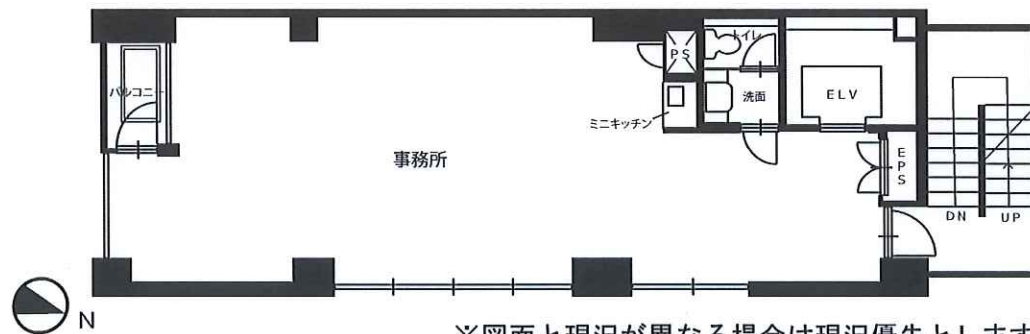

■平面図

※図面と現況が異なる場合は現況優先とします。

問合せ：ヴィータイタリア株式会社

TEL: 03-5776-2791 FAX: 03-3436-3931 mail: infofromvita@vita-italia.co.jp