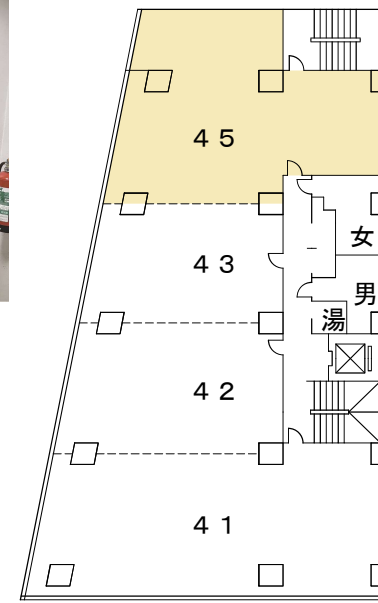

■平面図

※図面と現況が異なる場合は現況優先とします。