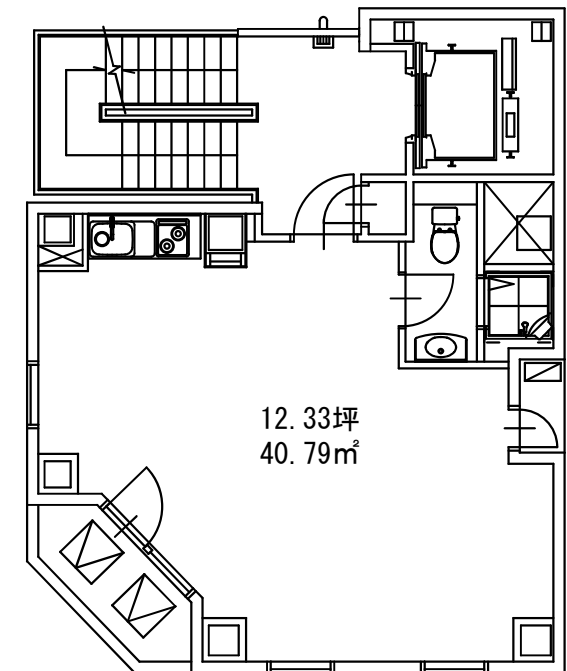

6F

※図面と現況が異なる場合は現況優先とします。