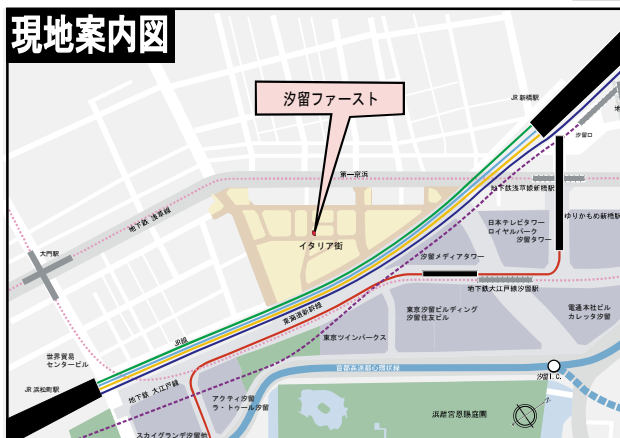

6F

※図面と現況が異なる場合は現況優先とします。