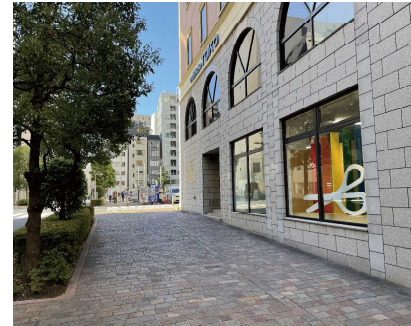

汐留イタリア街

エディフィチオ トーコー

都営大江戸線「汐留」駅 徒歩4分
都営大江戸線・都営浅草線「大門」駅 徒歩9分
都営三田線「御成門」駅 徒歩9分
JR山手線「浜松町」駅 徒歩10分
JR山手線・東京メトロ銀座線「新橋」駅 徒歩9分
都営浅草線「新橋」駅 徒歩6分

■ 物件概要

建築名称：エディフィチオ トーコー
4階 401号室 73.04坪 (241.45㎡)
所在地：東京都港区東新橋2丁目3番14号
建築構造：S造
建築規模：地上8階
床仕様：OAフロア (100mm)
天井高：2,660mm
竣工：2003年9月
空調：個別空調
エレベータ：2基
警備方式：機械警備
テレビ：VHF・UHF・BS・CS設置
光ケーブル：NTT導入済み

賃料：応相談
保証金：賃料の10ヶ月分
入居可能日：2024年9月以降入居日相談
用途：事務所
引渡状況：事務所仕様

■ 平面図 ※図面と現況が異なる場合は現況優先とします。

■ 現地案内図

4F