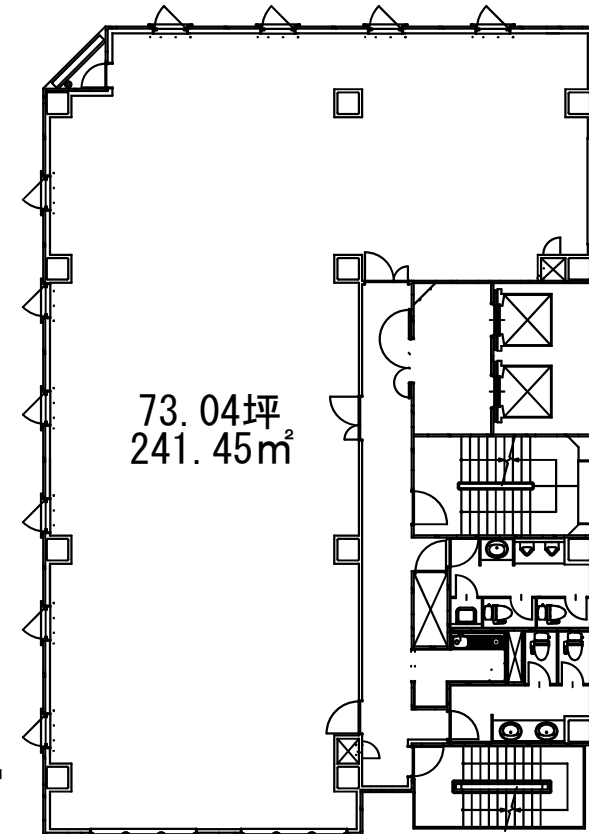

汐留イタリア街

エディフィチオ トーコー

都営大江戸線「汐留」駅 徒歩4分
都営大江戸線・都営浅草線「大門」駅 徒歩9分
都営三田線「御成門」駅 徒歩9分
JR山手線「浜松町」駅 徒歩10分
JR山手線・東京メトロ銀座線「新橋」駅 徒歩9分
都営浅草線「新橋」駅 徒歩6分

■ 物件概要

建築名称：エディフィチオ トーコー
4階 401号室 73.04坪 (241.45㎡)
所在地：東京都港区東新橋2丁目3番14号
建築構造：S造
建築規模：地上8階
床仕様：OAフロア (100mm)
天井高：2,660mm
竣工：2003年9月
空調：個別空調
エレベータ：2基
警備方式：機械警備
テレビ：VHF・UHF・BS・CS設置
光ケーブル：NTT導入済み

賃料：応相談
保証金：賃料の10ヶ月分
入居可能日：2024年9月以降入居日相談
用途：事務所
引渡状況：事務所仕様

■ 平面図 ※図面と現況が異なる場合は現況優先とします。

■ 現地案内図

4F