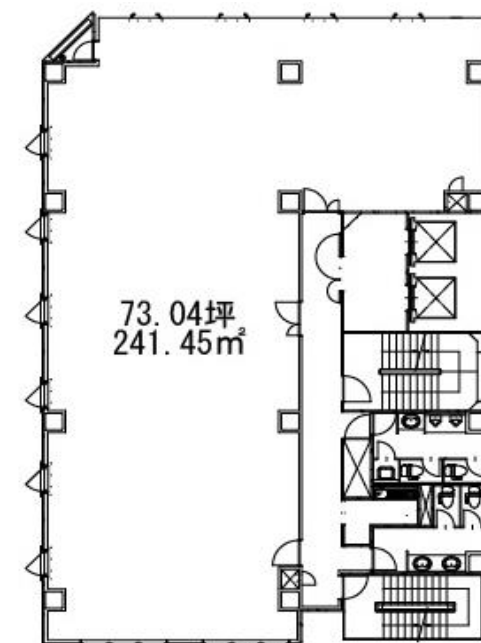

建築名称：エディフィチオ トーコー
4階401号室 73.04坪 (241.45㎡)
所在地：東京都港区東新橋2丁目3番14号
建築構造：S造
建築規模：地上8階
竣工：2003年9月
エレベーター：2基
警備方法：機械警備
床仕様：OAフロア (100mm)
天井高：2,660mm
光ケーブル：NTT導入済み
テレビ：VHF・UHF・BS・CS設置
空調：個別空調

■平面図

※図面と現況が異なる場合は現況優先とします。